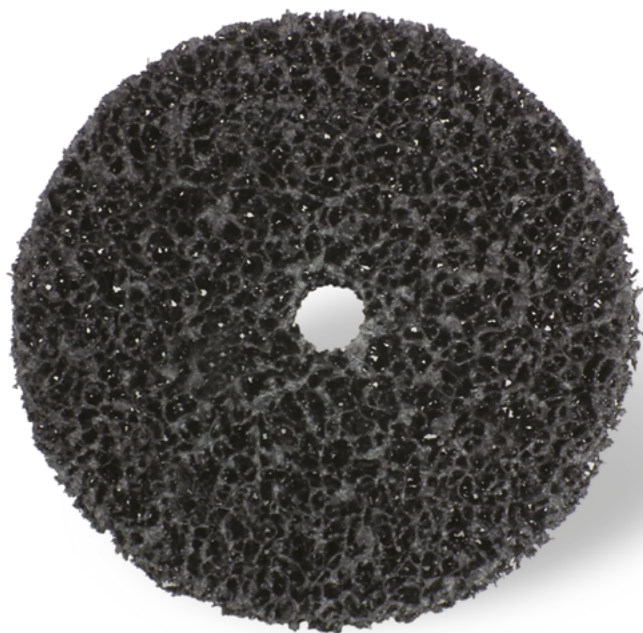

Portniemy każdego auto!

NOWOŚĆ

krążek ścierny

Służy do usuwania rdzy, starych powłok lakierniczych, konserwacji oraz szpachli. Wykonany jest z włókniiny twardej posiadającej bardzo dobre właściwości ściernie. Dzięki swojej otwartej strukturze nie niszczy metalu oraz nie zapycha się. Dostępny jest w dwóch rozmiarach: 125 mm oraz 150 mm.

produkt	opakowanie	kod produktu	kod EAN
125 mm	karton / 5 szt.	003032	5907588408202
150 mm	karton / 5 szt.	003033	5907588408226

ściernica talerzowa

Służy do usuwania rdzy, starych powłok lakierniczych, konserwacji oraz szpachli. Wykonana jest z włókniiny twardej posiadającej bardzo dobre właściwości ściernie. Dzięki swojej otwartej strukturze nie niszczy metalu oraz nie zapycha się. Dostępna jest w rozmiarze 125 mm. Należy stosować z użyciem szlifierki kątowej.

produkt	opakowanie	kod produktu	kod EAN
125 mm	karton / 5 szt.	00303	5907588408189

trzpień mocujący krążek ścierny (12 mm)

kod produktu	kod EAN
003035	5907588408349